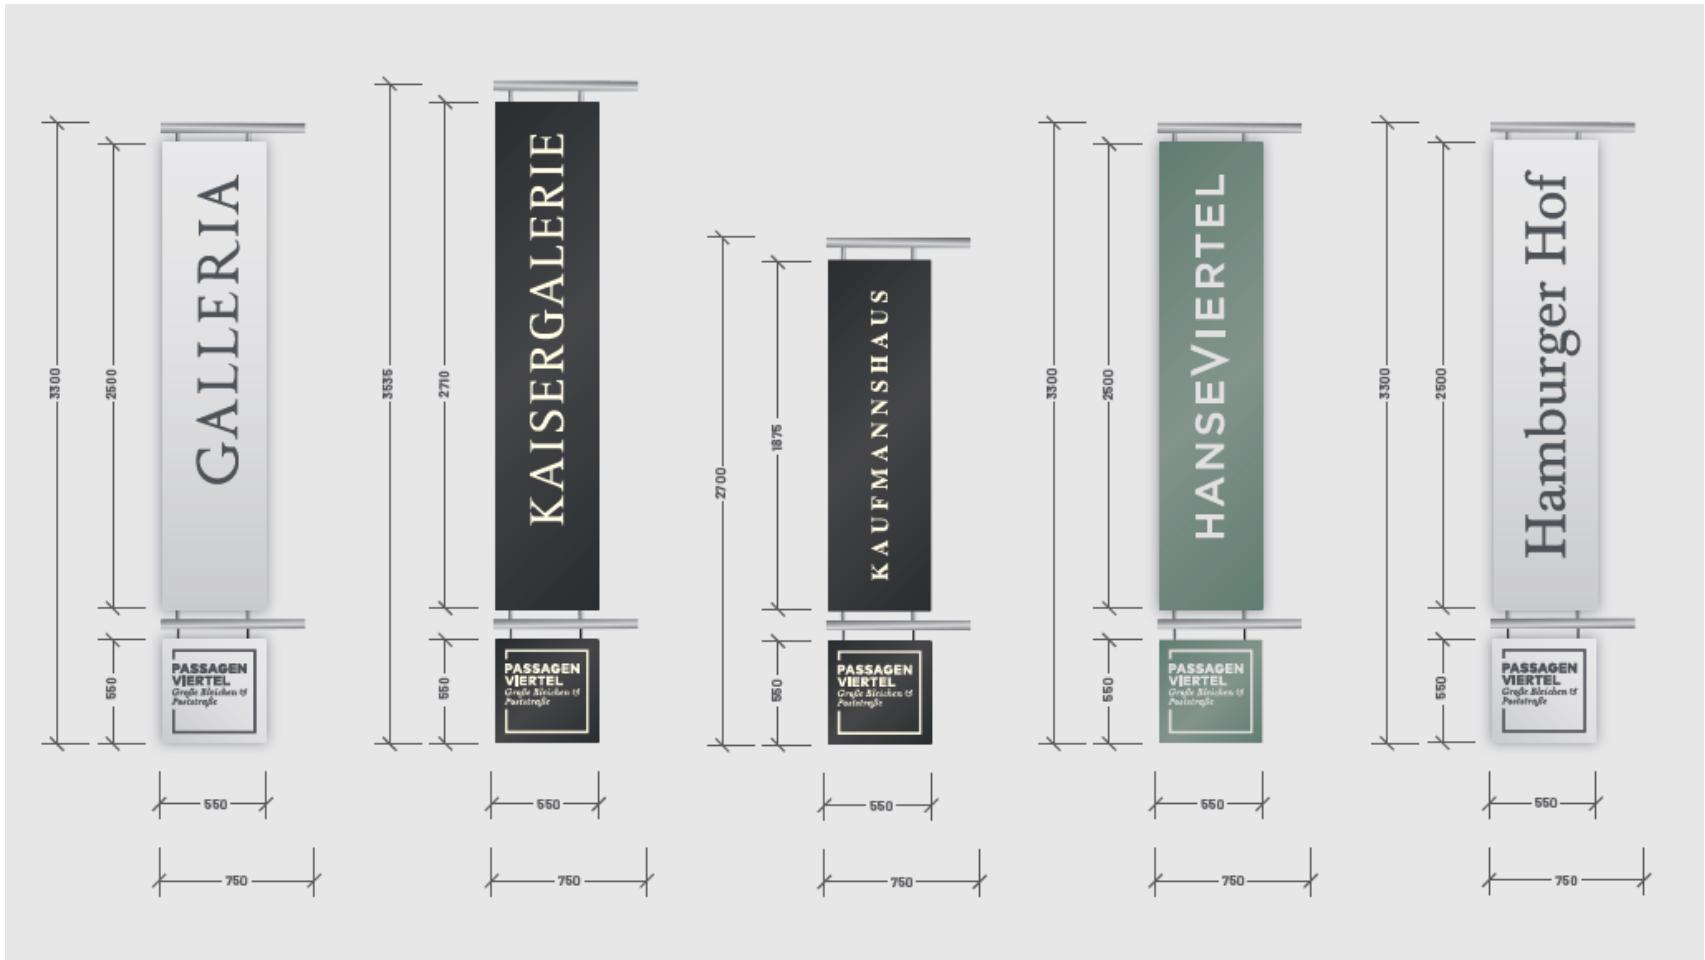

BID Passagenviertel

**PASSAGEN
VIERTEL**
*Große Bleichen &
Poststraße*

Anlage zum Merkblatt „Gestaltung von Werbung“

*Gestaltungskonzept der Passagen

Stand 26.11.2020

Banner - Übersicht

**PASSAGEN
VIERTEL**
*Große Bleichen &
Poststraße*

Anmutungen

Gesamtlänge Banner inkl. Halterung

max. 3.600 mm

Breite Banner inkl. Halterung

max. 750 mm

Wimpel „Passagenviertel“

550 x 550 mm

Banner - Detail

**PASSAGEN
VIERTEL**
*Große Bleichen &
Poststraße*